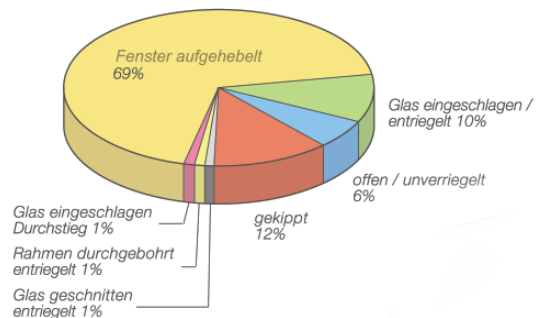

Mit einer Alarmanlage kombiniert, wird der Täter bereits beim Einbruchversuch erfasst und durch die frühzeitige Alarmierung in die Flucht geschlagen. Ohne dass das Fenster geöffnet werden kann, erfolgt die Alarmauslösung beim ersten richtigen Versuch. Mit dem DIAMANT - Konzept gibt es auch keine Fehlalarme mehr, die Anlage muss nie mehr ein- oder ausgeschaltet werden. Bei voller Bewegungsfreiheit geniessen Sie immer den vollen Schutz. Dabei können Sie Fenster und Türen öffnen und schliessen wie Sie wollen. Diese Option können Sie auch jederzeit später noch nachrüsten - ohne Mehrkosten.

Dezente Optik:

Hier waren von Anfang an Designer mit am Werk - durchgehendes Softline - Profil und unauffällige Gegenkloben alles in der gleichen Farbe. In mehreren Standardfarben ab Lager lieferbar für Fenster und Balkontüren in jeder Grösse. Jede beliebige Farbe ist kurzfristig lieferbar - ohne Einschränkung. Kombinierbar mit jedem Fenstergriff. Endlich müssen Sie keine Kompromisse mehr eingehen, denn DIAMANT bedeutet: Sicherheit und Schönheit perfekt vereint.

Ihre Sicherheit ist uns wichtig!

Mit einem Anteil von über 80% stellen Fenster und Fenstertüren den „beliebtesten Zugang“ zum Haus dar. Dabei ist das Aufhebeln der Fenster derzeit die am häufigsten genutzte Methode der Täter.

Gelingt es einem Spontan-Täter nicht innerhalb kürzester Zeit einzudringen, gibt er in der Regel auf.

Alarm AG

SI- / PIZ anerkannte EMA-Fachfirma

SES Mitglied

Seestrasse 631

Tel: 043 888 22 88

www.alarmanlagen.ch

8706 Meilen

Fax: 043 888 22 89

info@alarmanlagen.ch